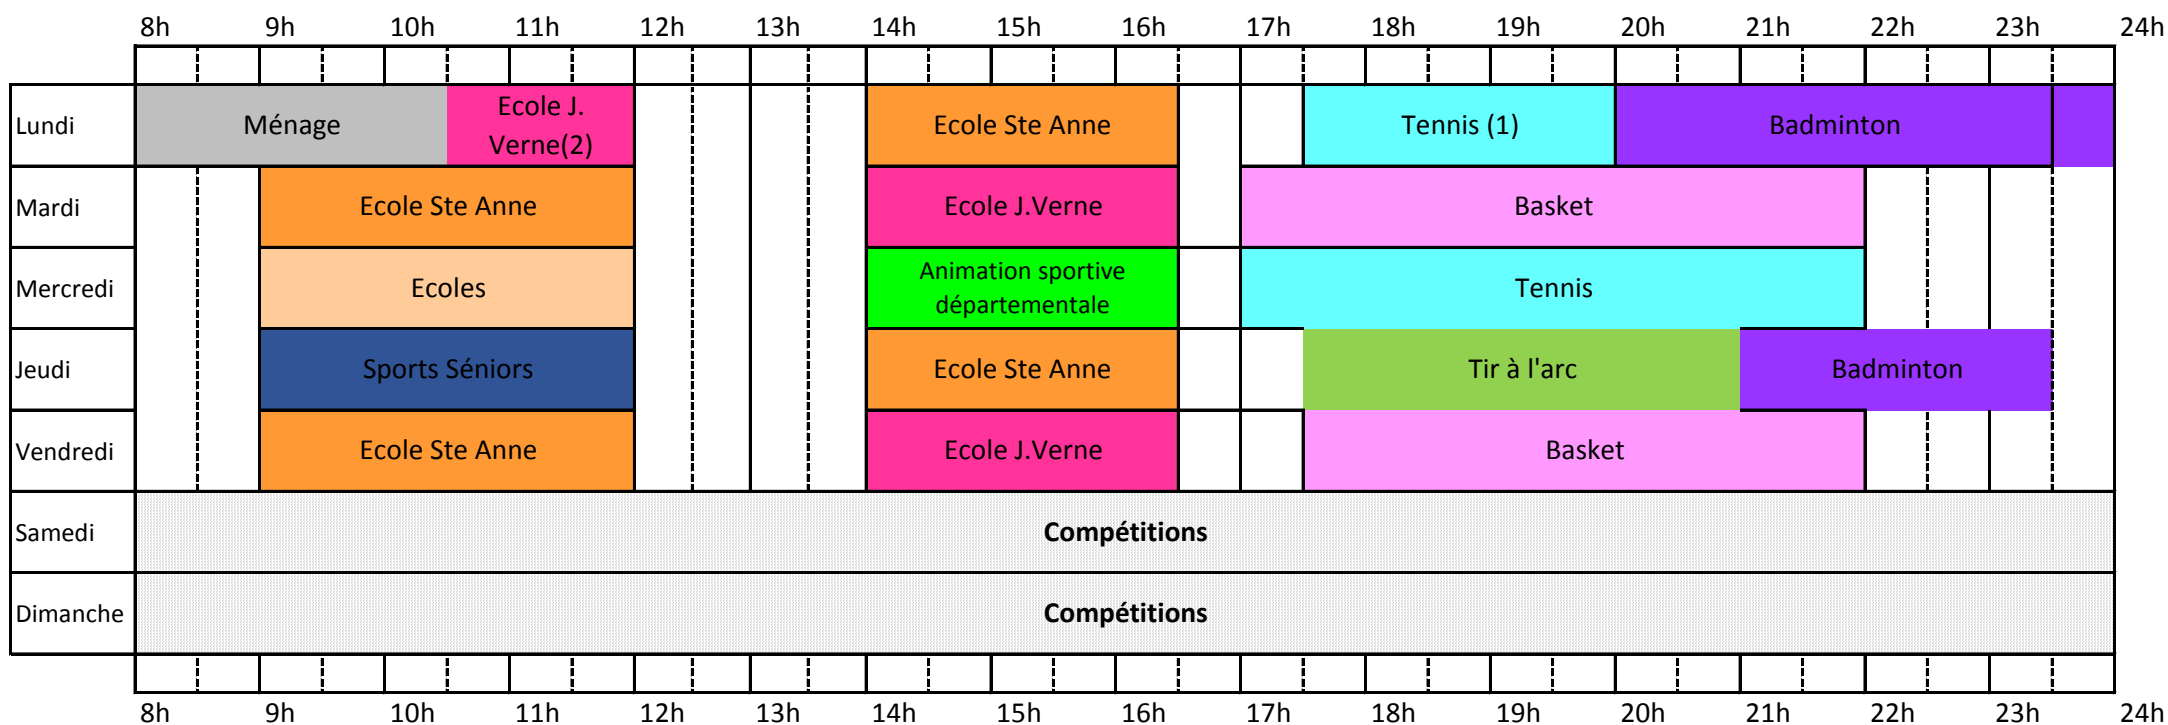

PLANNING DE LA SALLE DE SPORTS DE MAISDON SUR SEVRE

Année : 2022- 2023

(1) : 1 fois par mois, Tir à l'Arc le samedi matin

(2) : Ecole J. Verne, tous les lundis matins sauf le 1er lundi du mois

Info : accès libre à la mezzanine pour les archers, en complémentarité avec les autres activités.

Les Wookys : N tous les mardis et jeudis pendant les vacances scolaires, excepté les vacances de Noël.